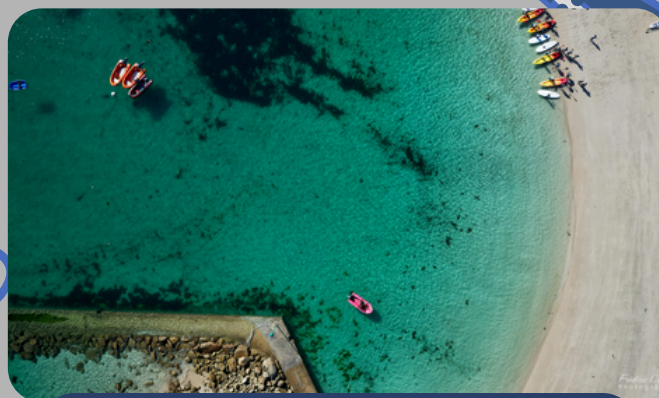

NOTRE CENTRE →

Salle de réunion équipée :

- Vidéo projecteur
- Ordinateur
- Enceinte bluetooth

Salle de restauration :

- Vue sur mer panoramique
- Produits locaux et de saison

Chambres :

- Chambres vue mer
- Capacité 40 couchages

Et encore :

- Salle d'activités
- Infirmierie
- Vestiaires

CE QUE NOUS POUVONS ORGANISER

- Séminaires, Évènements d'entreprise
- Cousinades, regroupements familiaux
- Séjours étapes pour randonneurs
- Séjours découvertes pour amoureux de la nature et du patrimoine
- Colonies de vacances
- Séjours sportifs
- Scolaires

NOS TARIFS →

A partir de 57,50€ par personne en pension complète

Une gratuité pour 25 personnes

Devis gratuit